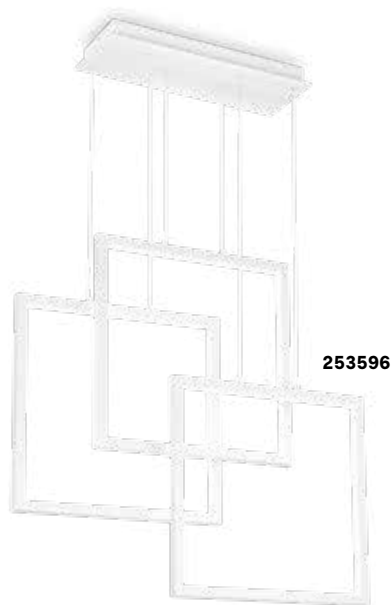

# Frame

Matt white or black varnished metal base and frame. Opal colour plastic diffusers. Adjustable in length cables. Direct light emission.

**LED** LED source 3000 K, 30.000 h life.

IP20	IP20	IP20
<b>3,500 Kg / 0,1050 m<sup>3</sup></b> <b>LED 82W / 7300 lm</b>	<b>4,270 Kg / 0,0689 m<sup>3</sup></b> <b>LED 80W / 9100 lm</b>	<b>4,300 Kg / 0,2100 m<sup>3</sup></b> <b>LED 93W / 10700 lm</b>
<b>€ 355</b>	<b>€ 555</b>	<b>€ 550</b>
<b>269351</b> ■ White <b>269337</b> ■ Black	<b>253596</b> ■ White <b>269375</b> ■ Black	<b>253589</b> ■ White <b>269382</b> ■ Black