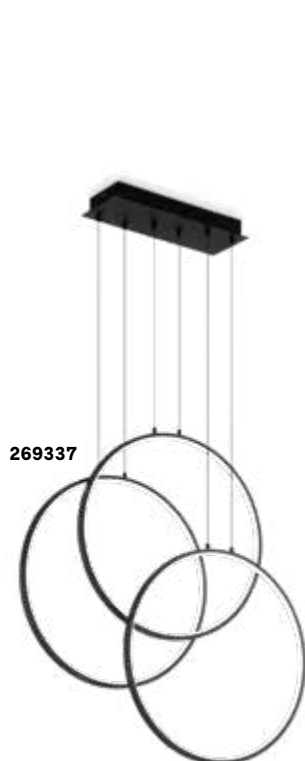

# Frame

Matt white or black varnished metal base and frame. Opal colour plastic diffusers. Adjustable in length cables. Direct light emission.

**LED** LED source 3000 K, 30.000 h life.

IP20	IP20	IP20
<b>3,500 Kg / 0,1050 m<sup>3</sup></b> <b>LED 82W / 7300 lm</b>	<b>4,270 Kg / 0,0689 m<sup>3</sup></b> <b>LED 80W / 9100 lm</b>	<b>4,300 Kg / 0,2100 m<sup>3</sup></b> <b>LED 93W / 10700 lm</b>
<b>€ 355</b>	<b>€ 555</b>	<b>€ 550</b>
<b>269351</b> ■ White <b>269337</b> ■ Black	<b>253596</b> ■ White <b>269375</b> ■ Black	<b>253589</b> ■ White <b>269382</b> ■ Black