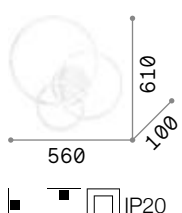

Frame

Matt white or black varnished metal base and frame. Opal colour plastic diffusers. Direct light emission.

LED LED source 3000 K, 30.000 h life.

■ ■ □ IP20
1,600 Kg / 0,0458 m³
LED 41W / 5250 lm
€ 320
 255019 ■ White
 269825 ■ Black

■ ■ □ IP20
1,430 Kg / 0,0530 m³
LED 35W / 4950 lm
€ 320
 230702 ■ White
 270678 ■ Black

■ ■ □ IP20
1,240 Kg / 0,0264 m³
LED 31W / 4250 lm
€ 290
 230726 ■ White
 270661 ■ Black