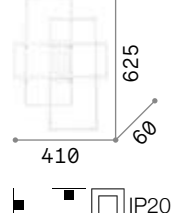

Frame

Matt white or black varnished metal base and frame. Opal colour plastic diffusers. Direct light emission.

LED LED source 3000 K, 30.000 h life.

■ ■ □ IP20
1,600 Kg / 0,0458 m³
LED 41W / 5250 lm
€ 320
 255019 ■ White
 269825 ■ Black

■ ■ □ IP20
1,430 Kg / 0,0530 m³
LED 35W / 4950 lm
€ 320
 230702 ■ White
 270678 ■ Black

■ ■ □ IP20
1,240 Kg / 0,0264 m³
LED 31W / 4250 lm
€ 290
 230726 ■ White
 270661 ■ Black