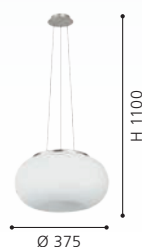

86814

86811

86812

86814 OPTICA

pendant light; steel, satin nickel / matte-opal glass, white
 Hängeleuchte; Stahl, nickel-matt / Glas opal-matt, weiss
 luminaire en suspension; acier, nickel mat / verre opale mat, blanc

H 1100, Ø 375

86811 OPTICA

wall/ceiling light; steel, satin nickel / matte-opal glass, white
 Wand- / Deckenleuchte; Stahl, nickel-matt / Glas opal-matt, weiss
 Applique/Plafonnier; acier, nickel mat / verre opale mat, blanc

H 160, Ø 280

86812 OPTICA

wall/ceiling light; steel, satin nickel / matte-opal glass, white
 Wand- / Deckenleuchte; Stahl, nickel-matt / Glas opal-matt, weiss
 Applique/Plafonnier; acier, nickel mat / verre opale mat, blanc

H 210, Ø 375