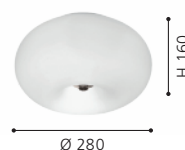

86814

86811

86812

86814 OPTICA

pendant light; steel, satin nickel / matte-opal glass, white
 Hängeleuchte; Stahl, nickel-matt / Glas opal-matt, weiss
 luminaire en suspension; acier, nickel mat / verre opale mat, blanc

H 1100, Ø 375

86811 OPTICA

wall/ceiling light; steel, satin nickel / matte-opal glass, white
 Wand- / Deckenleuchte; Stahl, nickel-matt / Glas opal-matt, weiss
 Applique/Plafonnier; acier, nickel mat / verre opale mat, blanc

H 160, Ø 280

86812 OPTICA

wall/ceiling light; steel, satin nickel / matte-opal glass, white
 Wand- / Deckenleuchte; Stahl, nickel-matt / Glas opal-matt, weiss
 Applique/Plafonnier; acier, nickel mat / verre opale mat, blanc

H 210, Ø 375