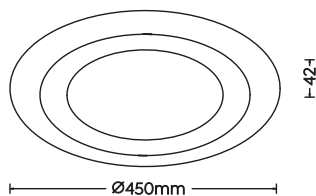

Metall, Acryl · metal, acryl

07 | Nickel matt · nickel mat

80 | Schwarz-Gold · black-gold

Deckenleuchte · Ceiling lamp

incl. SMD-LED
46 W / 6.000 Lumen
2.700 - 6.500 Kelvin

641510207
641510280

Deckenleuchte · Ceiling lamp

incl. SMD-LED
42 W / 5.600 Lumen
2.700 - 6.500 Kelvin

641519207
641519280