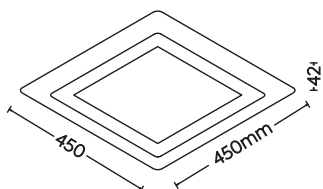

Metall, Acryl · metal, acryl

07 | Nickel matt · nickel mat

80 | Schwarz-Gold · black-gold

Deckenleuchte · Ceiling lamp

incl. SMD-LED
46 W / 6.000 Lumen
2.700 - 6.500 Kelvin

641510207
641510280

Deckenleuchte · Ceiling lamp