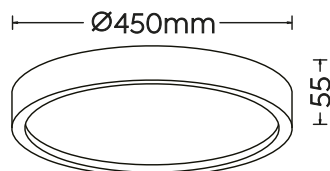

DIP SWITCH

Mittels DIP-SWITCH können drei Lichtfarben (Warmweiß, Neutralweiß, Tageslichtweiß) über einen Schalter direkt an der Leuchte eingestellt werden.

The DIP SWITCH directly sets the luminaire's three light colours (warm, neutral and daylight white).