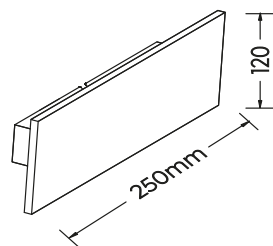

Wandleuchte · Wall lamp

incl. SMD-LED
9 W / 1.000 Lumen
3.000 Kelvin

224210102