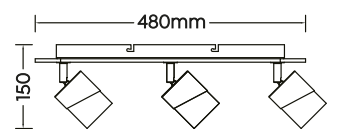

Strahler · Spot
excl. 3 x GU10
max. 10 W
801100331
801100332