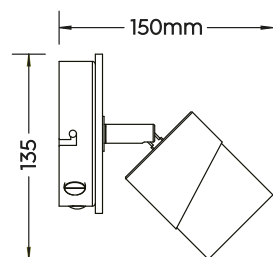

Metall, Holz naturbelassen · metal, wood natural finish

-  **31** | Weiß matt · white mat
-  **32** | Schwarz matt · black mat

Empfohlen:
recommended:

LED GU10
4,5 W / 345 Lumen
3.000 Kelvin
956-5936

Strahler · Spot
excl. 1 x GU10
max. 10 W
801170131
801170132

Strahler · Spot
excl. 2 x GU10
max. 10 W
801100231
801100232

Strahler · Spot
excl. 3 x GU10
max. 10 W
801100331
801100332