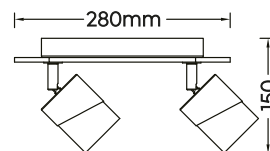

Metall, Holz naturbelassen · metal, wood natural finish

-  **31** | Weiß matt · white mat
-  **32** | Schwarz matt · black mat

Empfohlen:
recommended:

LED GU10
4,5 W / 345 Lumen
3.000 Kelvin
956-5936

Strahler · Spot
excl. 1 x GU10
max. 10 W
801170131
801170132