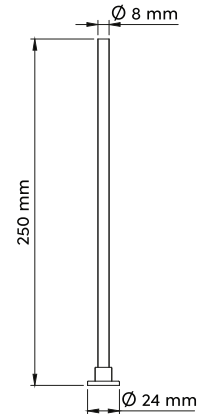

16 DISTANZHALTER SET · SUSPENSION SET

Metall · metal

- 703231 | Weiß matt · white mat
- 703232 | Schwarz matt · black mat
- 703287 | titanfarbig · titan