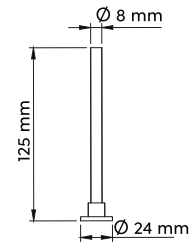

31

32

87

15 DISTANZHALTER SET · SUSPENSION SET

Metall · metal

- 703131 | Weiß matt · white mat
- 703132 | Schwarz matt · black mat
- 703187 | titanfarbig · titan