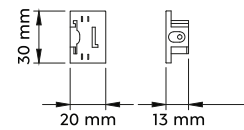

31

32

87

15 DISTANZHALTER SET · SUSPENSION SET

Metall · metal

- 703131 | Weiß matt · white mat
- 703132 | Schwarz matt · black mat
- 703187 | titanfarbig · titan

31

32

87

16 DISTANZHALTER SET · SUSPENSION SET

Metall · metal

- 703231 | Weiß matt · white mat
- 703232 | Schwarz matt · black mat
- 703287 | titanfarbig · titan

31

32

87

17 ENDKAPPEN · END CAPS

Kunststoff · plastic

- 703031 | Weiß matt · white mat
- 703032 | Schwarz matt · black mat
- 703087 | titanfarbig · titan

31

32

87

18 AUSTAUSCHCOVER FÜR ADAPTER · EXCHANGE COVER FOR ADAPTER

Kunststoff · plastic

- 703731 | Weiß matt · white mat
- 703732 | Schwarz matt · black mat
- 703787 | titanfarbig · titan

19 ABDECKSCHIENE · SAFETY COVER STRIP

Kunststoff · plastic
↔ 100 x 1,4 cm, ↗ 0,5 cm

- 703952 | Transparent · transparent

20 ABDECKPLATTE · COVER PLATE

Metall · metal
↑ 0,1 cm, Ø 1 cm

- 703431 | Weiß matt · white mat