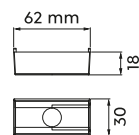

31

32

87

15 DISTANZHALTER SET · SUSPENSION SET

Metall · metal

- 703131 | Weiß matt · white mat
- 703132 | Schwarz matt · black mat
- 703187 | titanfarbig · titan

31

32

87

16 DISTANZHALTER SET · SUSPENSION SET

Metall · metal

- 703231 | Weiß matt · white mat
- 703232 | Schwarz matt · black mat
- 703287 | titanfarbig · titan

31

32

87

17 ENDKAPPEN · END CAPS

Kunststoff · plastic

- 703031 | Weiß matt · white mat
- 703032 | Schwarz matt · black mat
- 703087 | titanfarbig · titan

31

32

87

18 AUSTAUSCHCOVER FÜR ADAPTER · EXCHANGE COVER FOR ADAPTER

Kunststoff · plastic

- 703731 | Weiß matt · white mat
- 703732 | Schwarz matt · black mat
- 703787 | titanfarbig · titan

19 ABDECKSCHIENE · SAFETY COVER STRIP

Kunststoff · plastic
↔ 100 x 1,4 cm, ↗ 0,5 cm

- 703952 | Transparent · transparent

20 ABDECKPLATTE · COVER PLATE

Metall · metal
↑ 0,1 cm, Ø 1 cm

- 703431 | Weiß matt · white mat