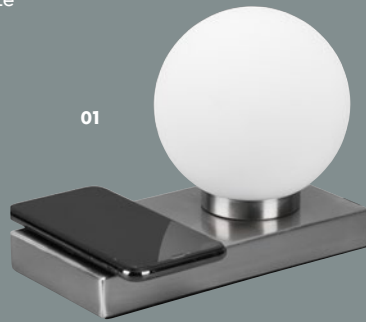

CHLOE

Metall, Glas, Weiß · metal, glass, white

01

- 01 **R59080107** Nickel matt · nickel mat
 - 02 **R59080132** Schwarz matt · black mat
- ↓ 15 cm ↔ 20 cm ↗ 10 cm
excl. 1 x E14 · max. 40 W

02

HALEY

Metall, Stoff · metal, fabric

03

04

- 03 **R59100107** Nickel matt, Weiß · nickel mat, white
 - 04 **R59100132** Schwarz matt · black mat
- ↓ 35 cm ↔ 10 cm ↗ 20 cm
excl. 1 x E14 · max. 40 W

OLE

Metall, Stoff · metal, fabric

USB Ladestation · USB Charging station