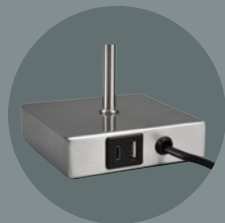

CHLOE

Metall, Glas, Weiß · metal, glass, white

01

- 01 **R59080107** Nickel matt · nickel mat
 - 02 **R59080132** Schwarz matt · black mat
- ↓ 15 cm ↔ 20 cm ↗ 10 cm
excl. 1 x E14 · max. 40 W

02

HALEY

Metall, Stoff · metal, fabric

03

04

- 03 **R59100107** Nickel matt, Weiß · nickel mat, white
 - 04 **R59100132** Schwarz matt · black mat
- ↓ 35 cm ↔ 10 cm ↗ 20 cm
excl. 1 x E14 · max. 40 W

OLE

Metall, Stoff · metal, fabric

USB Ladestation · USB Charging station