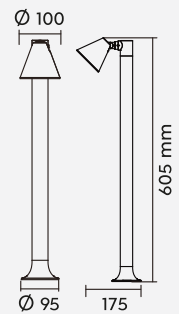

KAVERI

Aluminium Druckguss
diecast aluminium
fonte d'aluminium
gegoten aluminium
aluminio fundido
pressofusione di alluminio
fonta aluminiu
valualumiini
barwione aluminium

42 Anthrazit · anthracite

Excl. 1 x GU10, max. 5 W

IP44

506060142

206060142

Empfohlen:
recommended:

LED GU10, 5 W
400 lm, 3.000 K
≥ 110°

955-50