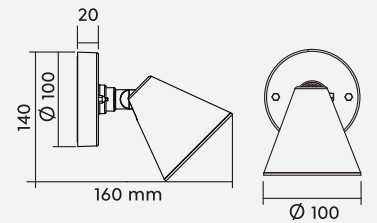

KAVERI

Aluminium Druckguss
diecast aluminium
fonte d'aluminium
gegoten aluminium
aluminio fundido
pressofusione di alluminio
fonta aluminiu
valualumiini
barwione aluminium

42 Anthrazit · anthracite

Excl. 1 x GU10, max. 5 W

IP44

506060142

206060142

Empfohlen:
recommended:

LED GU10, 5 W
400 lm, 3.000 K
≥ 110°

955-50